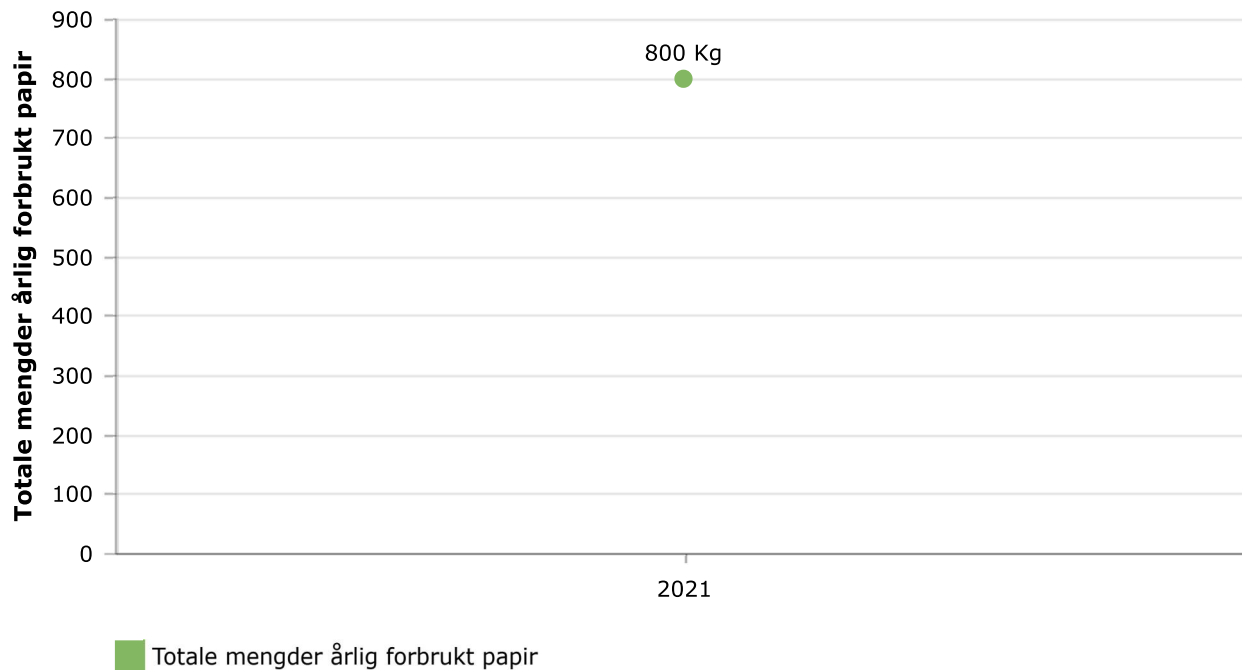

Utløper: 19 apr., 2025

★ Omsetning og årsverk

Årlig omsetning

↓ -9% fra 2021

Antall årsverk for rapporteringsåret

↓ -13% fra 2021

★ Innkjøp

Totale mengder årlig forbrukt papir

Andel av vesentlige leverandører som har et sertifisert miljøledelsessystem

⚡ Energi

Energiforbruk

Energiforbruk pr. kvadratmeter

 Kommentarer

Ingen endring i areal. Har ekstra fokus på styring av varmekablar