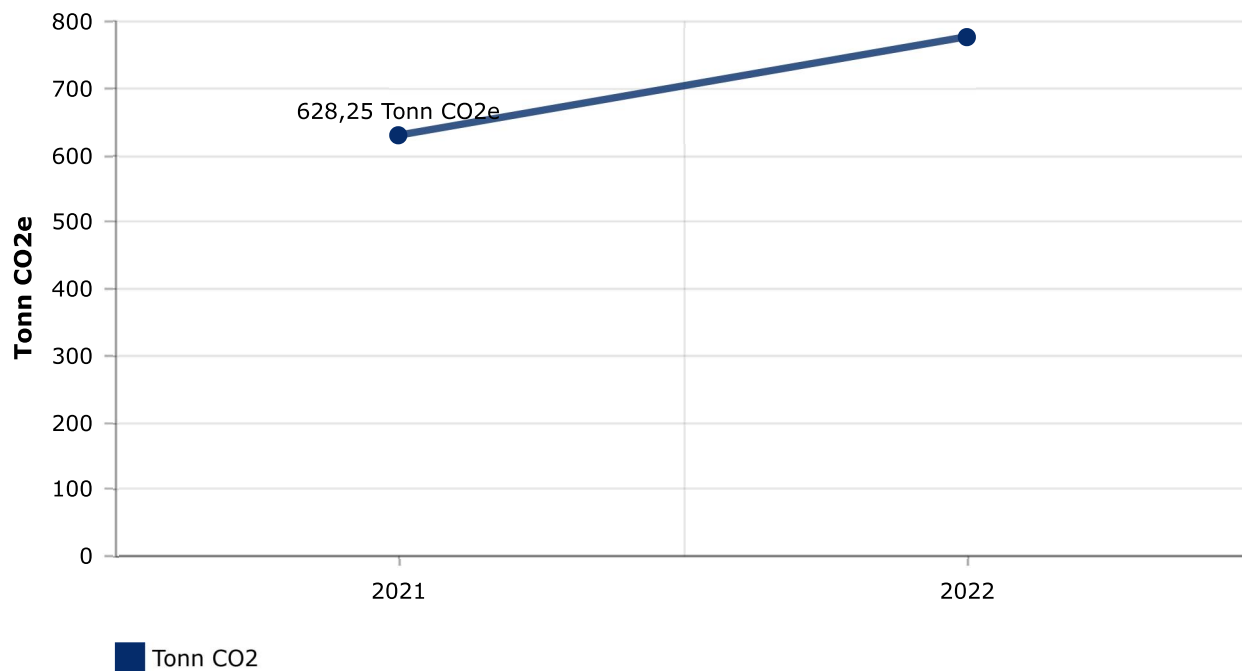

⚡ Klimaregnskap

Klimagassutslipp totalt

↑ 23% fra 2021