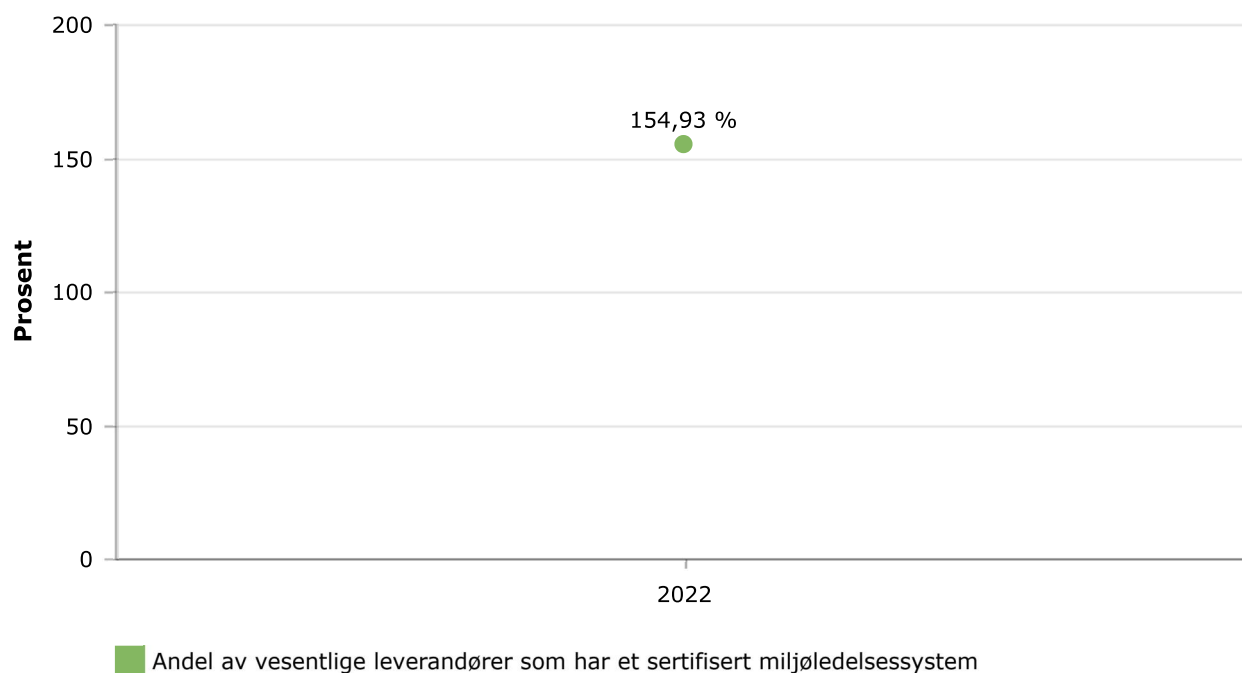

Utløper: 19 apr., 2025

★ Omsetning og årsverk

Årlig omsetning

↓ -9% fra 2021

Antall årsverk for rapporteringsåret

↓ -13% fra 2021

★ Innkjøp

Totale mengder årlig forbrukt papir

Andel av vesentlige leverandører som har et sertifisert miljøledelsessystem

⚡ Energi

Energiforbruk

Energiforbruk pr. kvadratmeter

 Kommentarer

Ingen endring i areal. Har ekstra fokus på styring av varmekablar