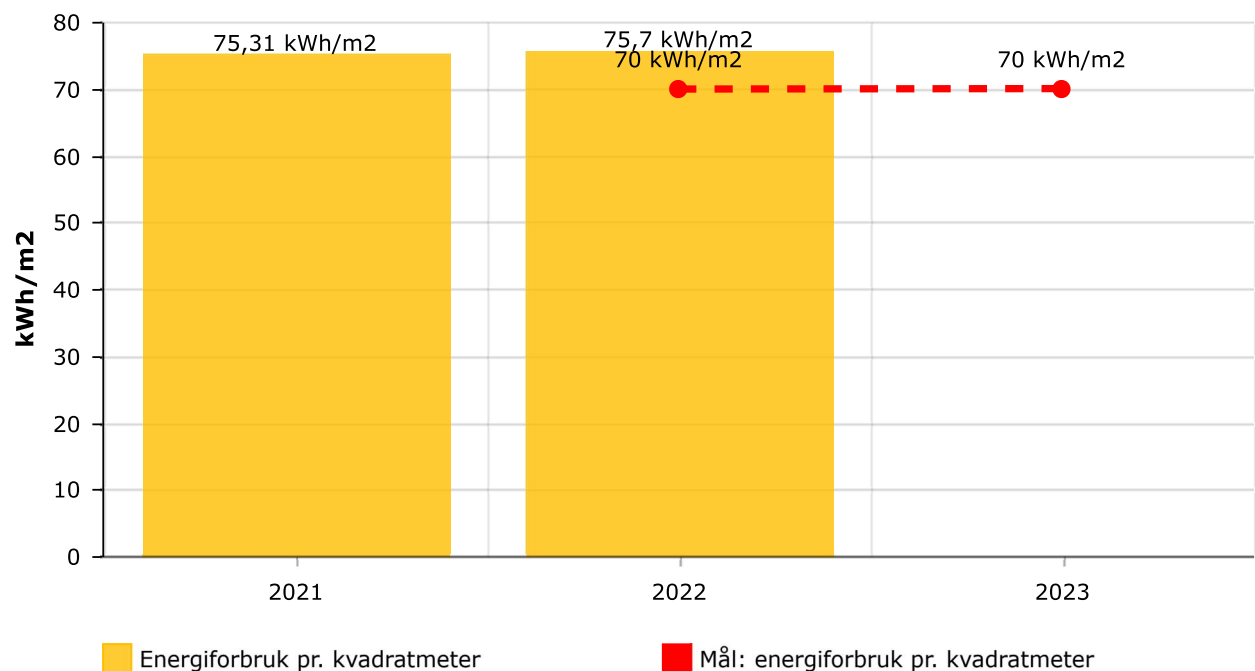

Andel av vesentlige leverandører som har et sertifisert miljøledelsessystem

⚡ Energi

Energiforbruk

Energiforbruk pr. kvadratmeter

 Kommentarer

Ingen endring i areal. Har ekstra fokus på styring av varmekablar