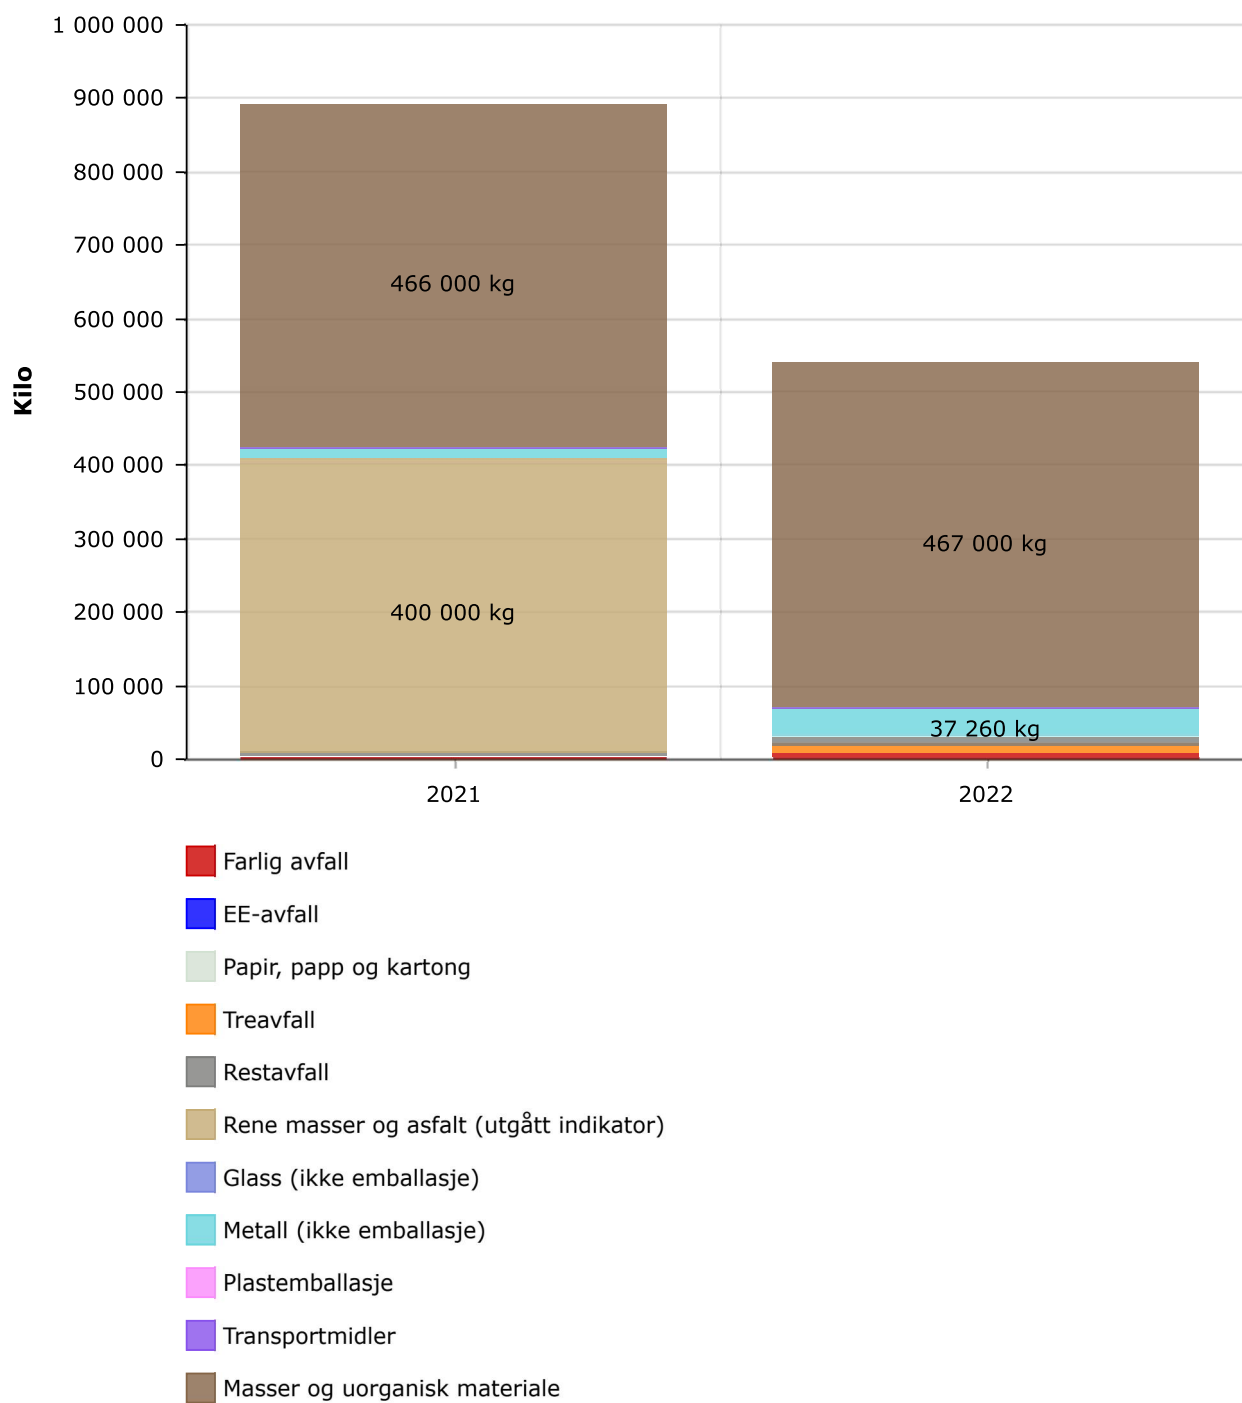

Andel av vesentlige leverandører som har et sertifisert miljøledelsessystem

⚡ Energi

Energiforbruk

Energiforbruk pr. kvadratmeter

 Kommentarer

Ingen endring i areal. Har ekstra fokus på styring av varmekablar

Transport

Drivstofforbruk, totalt

Drivstofforbruk per mil

Antall kjørte kilometer

🗨 Kommentarer

Timar og kilometer var stipulert på ein del av bilar og maskiner i 2021. Derfor stort avvik

Avfall og ombruk

Sorteringsgrad

Totalt avfall

Avfallsmengder per avfallskategori

Kommentarer

Alt avfall utanom betong og asfalt er levert til Ragn Sells. Talla er henta frå avfallsrapporten frå dei. Asfalt og betong er levert til Nobi, noko av asfalt er handtert internt ved knusing og gjenbruk.